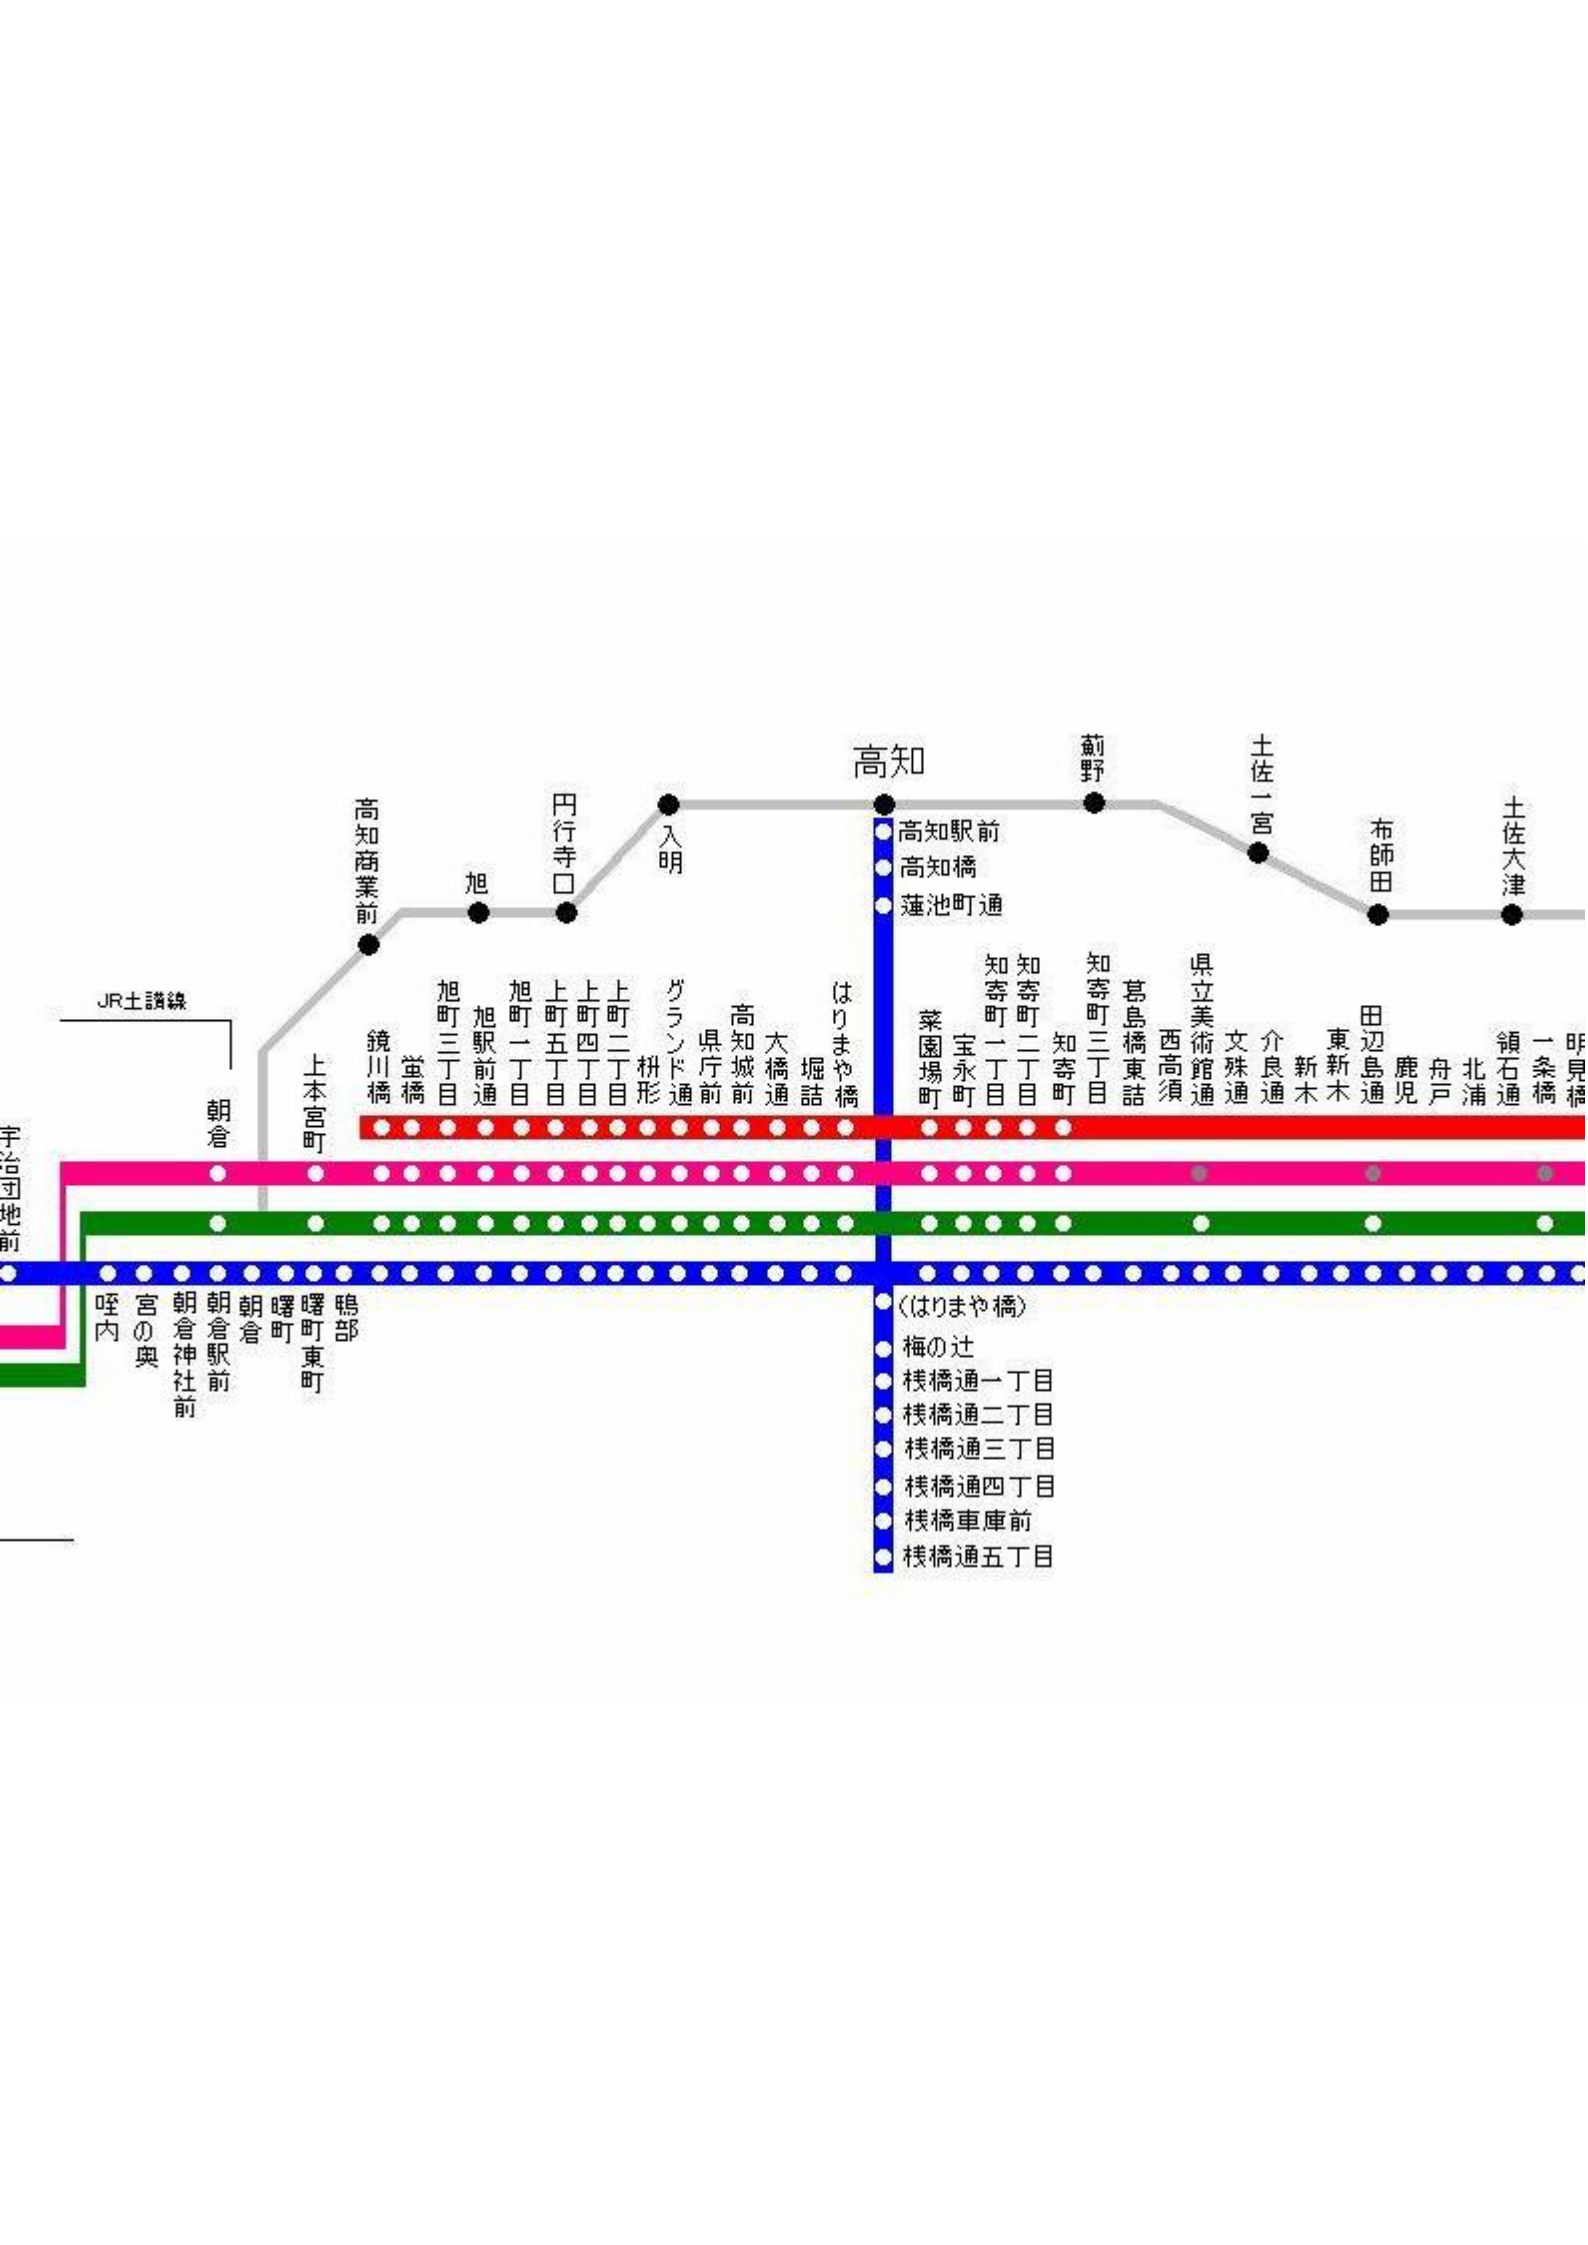

# 龍馬ネットワーク

- 通勤急行(朝西方面のみ)
- 急行・土佐路快速
- 準急・普通(土讃線直通)
- 各駅停車

高知

- 高知駅前
- 高知橋
- 蓮池町通

- 菜園場町
- 宝永町
- 知寄町一丁目
- 知寄町二丁目
- 知寄町三丁目

- (はりまや橋)
- 梅の辻
- 棧橋通一丁目
- 棧橋通二丁目
- 棧橋通三丁目
- 棧橋通四丁目
- 棧橋車庫前
- 棧橋通五丁目

JR土讃線

朝倉

上本宮町

高知商業前

旭

円行寺口

入明

鏡川橋

蛭橋

旭町三丁目

大橋通

堀詰

はりまや橋

菜園場町

宝永町

知寄町一丁目

知寄町二丁目

知寄町三丁目

鹿見

舟戸

北浦

領石通

一条橋

明見橋

薊野

土佐一宮