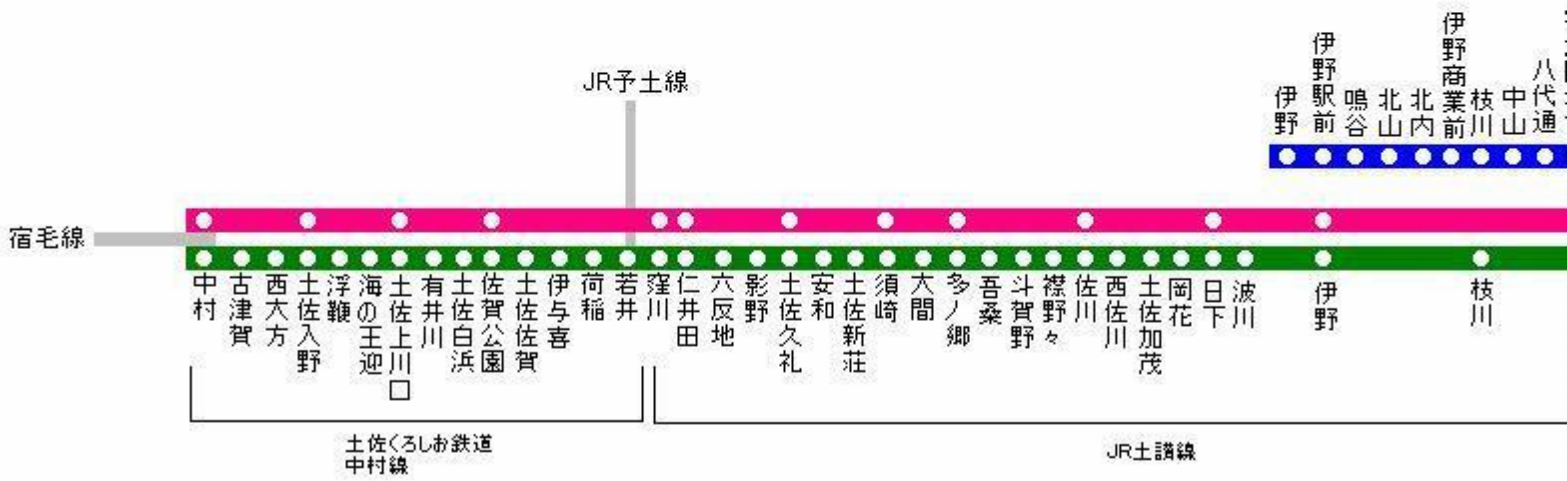

# 龍馬ネットワーク

- 通勤急行(朝西方面のみ)
- 急行・土佐路快速
- 準急・普通(土讃線直通)
- 各駅停車

高知

- 高知駅前
- 高知橋
- 蓮池町通

- 菜園場町
- 宝永町
- 知寄町一丁目
- 知寄町二丁目
- 知寄町三丁目

- (はりまや橋)
- 梅の辻
- 棧橋通一丁目
- 棧橋通二丁目
- 棧橋通三丁目
- 棧橋通四丁目
- 棧橋車庫前
- 棧橋通五丁目

JR土讃線

朝倉

上本宮町

高知商業前

旭

円行寺口

入明

鏡川橋

蛭橋

旭町三丁目