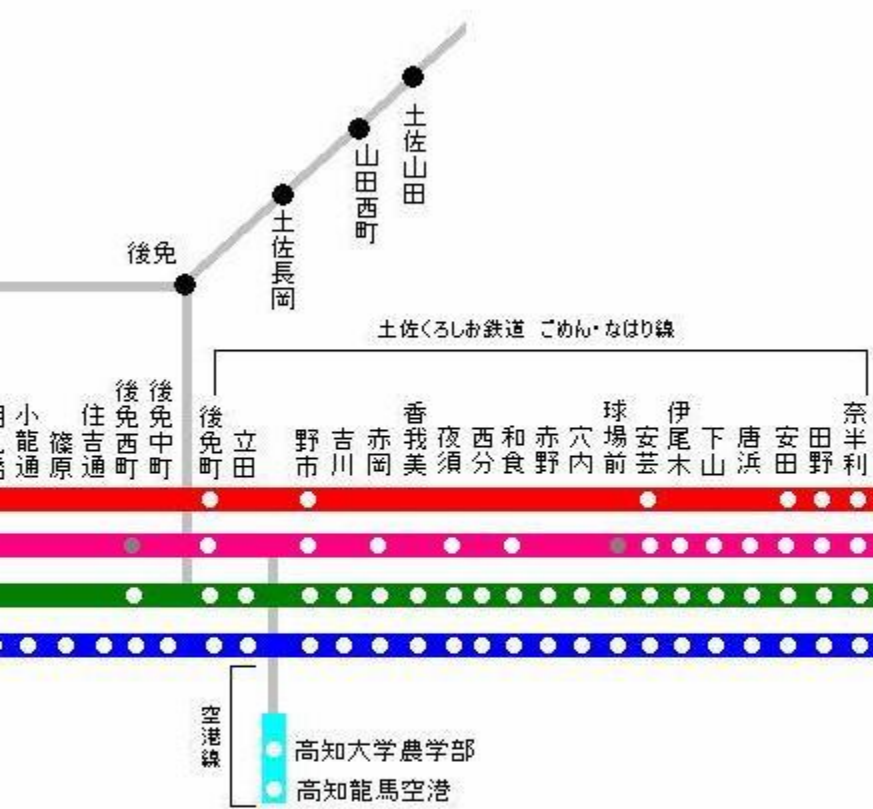

空港線
● 高知大学農学部
● 高知龍馬空港